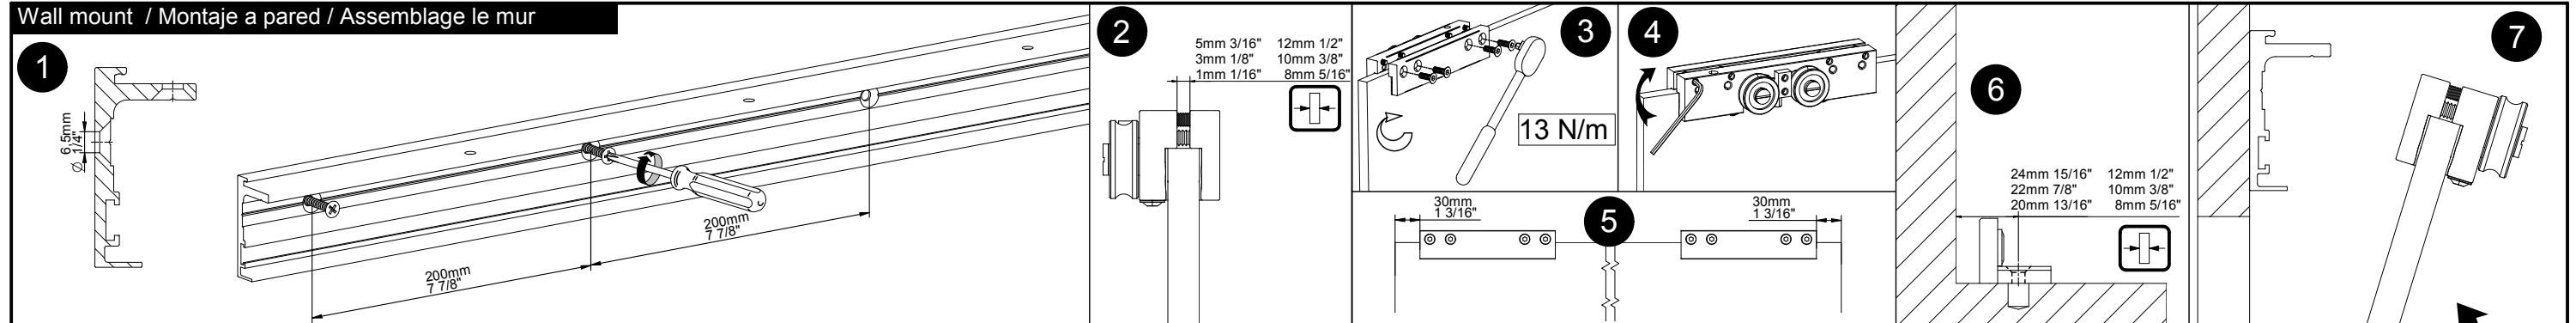

ASSEMBLY INSTRUCTIONS FOR: CRL 290 | CRL 290 C | CRL 2901 | CRL 2901 C

Assembly to wall / Montaje a pared / Assemblage a mur

Assembly to ceiling / Montaje a techo / Assemblage a plafond

038060354

ASSEMBLY INSTRUCTIONS FOR: CRL 290 | CRL 290 C | CRL 2901 | CRL 2901 C

Wall mount / Montaje a pared / Assemblage le mur

Height adjustment / Regulación / Regulation

Antiderailment / Antidescarrilamiento / Antideraillement

ASSEMBLY INSTRUCTIONS FOR: CRL 290 | CRL 290 C | CRL 2901 | CRL 2901 C

Installations variants / Variantes de instalación / Variantes d'installation

Assembly to wall with fixed glass / Montaje a pared con vidrio fijo / Assemblage a le mur avec verre fixe

Assembly to ceiling / Montaje a techo / Assemblage a plafond