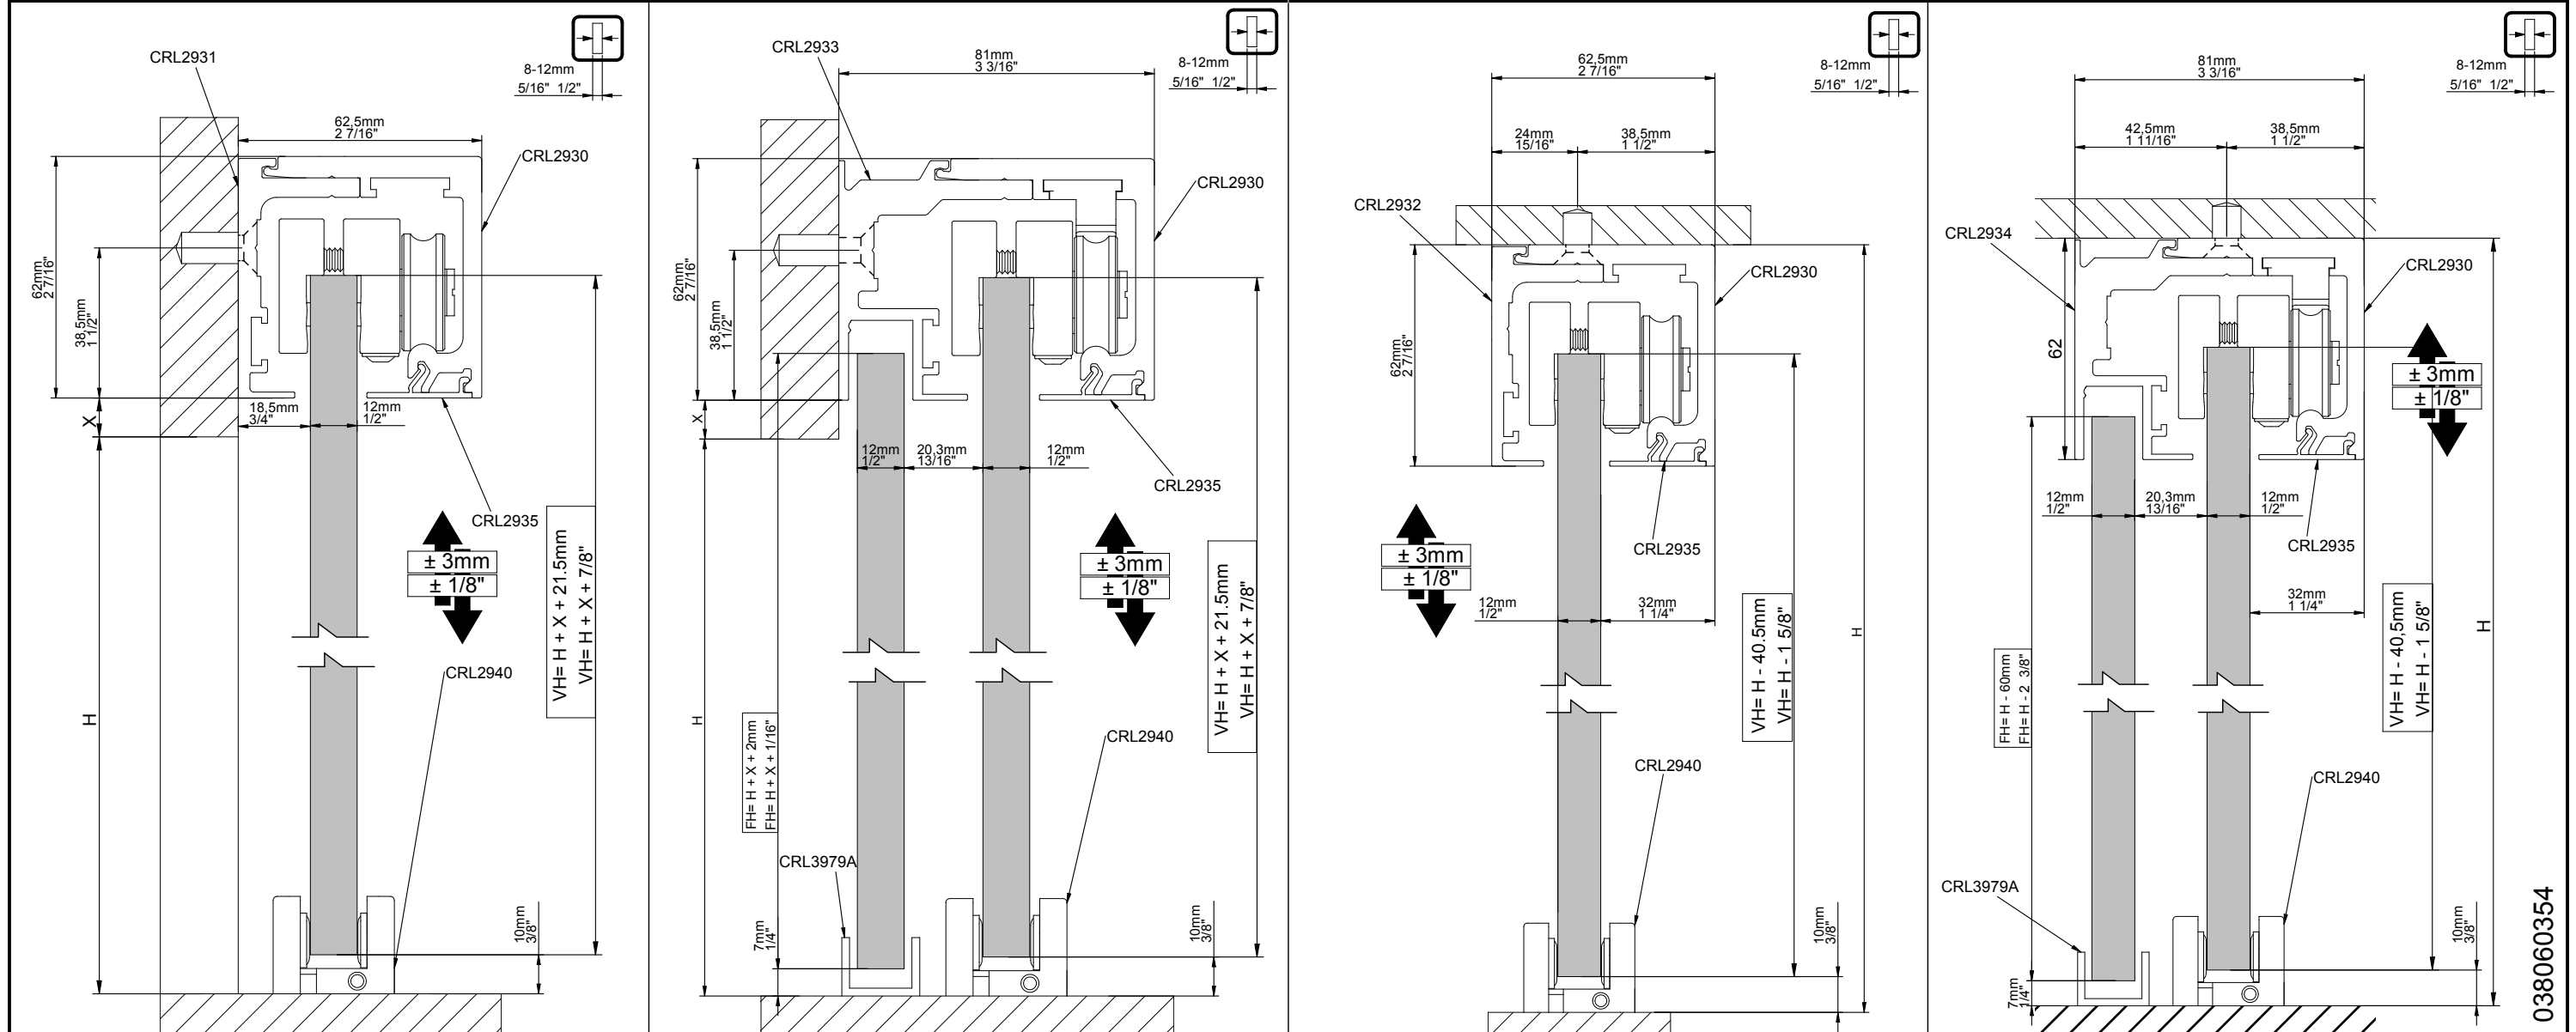

ASSEMBLY INSTRUCTIONS FOR: CRL 290 | CRL 290 C | CRL 2901 | CRL 2901 C

Assembly to wall / Montaje a pared / Assemblage a mur

Assembly to ceiling / Montaje a techo / Assemblage a plafond

038060354

ASSEMBLY INSTRUCTIONS FOR: CRL 290 | CRL 290 C | CRL 2901 | CRL 2901 C

Wall mount / Montaje a pared / Assemblage le mur

Height adjustment / Regulación / Regulation

Antiderailment / Antidescarrilamiento / Antideraillement

ASSEMBLY INSTRUCTIONS FOR: CRL 290 | CRL 290 C | CRL 2901 | CRL 2901 C

Installations variants / Variantes de instalación / Variantes d'installation

Assembly to wall with fixed glass / Montaje a pared con vidrio fijo / Assemblage a le mur avec verre fixe

Assembly to ceiling / Montaje a techo / Assemblage a plafond