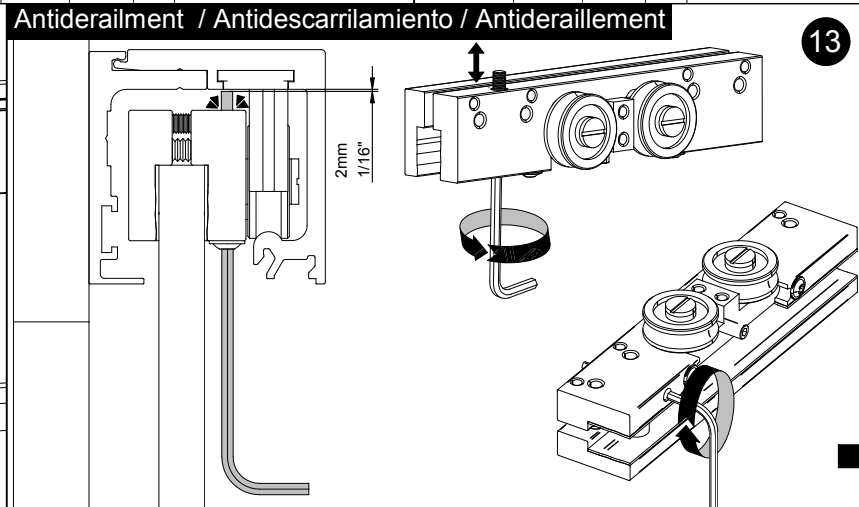

ASSEMBLY INSTRUCTIONS FOR: CRL 290 | CRL 290 C | CRL 2901 | CRL 2901 C

Assembly to wall / Montaje a pared / Assemblage a mur

Assembly to ceiling / Montaje a techo / Assemblage a plafond

038060354

ASSEMBLY INSTRUCTIONS FOR: CRL 290 | CRL 290 C | CRL 2901 | CRL 2901 C

Wall mount / Montaje a pared / Assemblage le mur

Height adjustment / Regulación / Regulation

Antiderailment / Antidescarrilamiento / Antideraillement

ASSEMBLY INSTRUCTIONS FOR: CRL 290 | CRL 290 C | CRL 2901 | CRL 2901 C

Installations variants / Variantes de instalación / Variantes d'installation

Assembly to wall with fixed glass / Montaje a pared con vidrio fijo / Assemblage a le mur avec verre fixe

Assembly to ceiling / Montaje a techo / Assemblage a plafond

ASSEMBLY INSTRUCTIONS FOR: CRL 290 | CRL 290 C | CRL 2901 | CRL 2901 C

CODE: CRL295SBK SOFTBRAKE 120Kg (Optional)