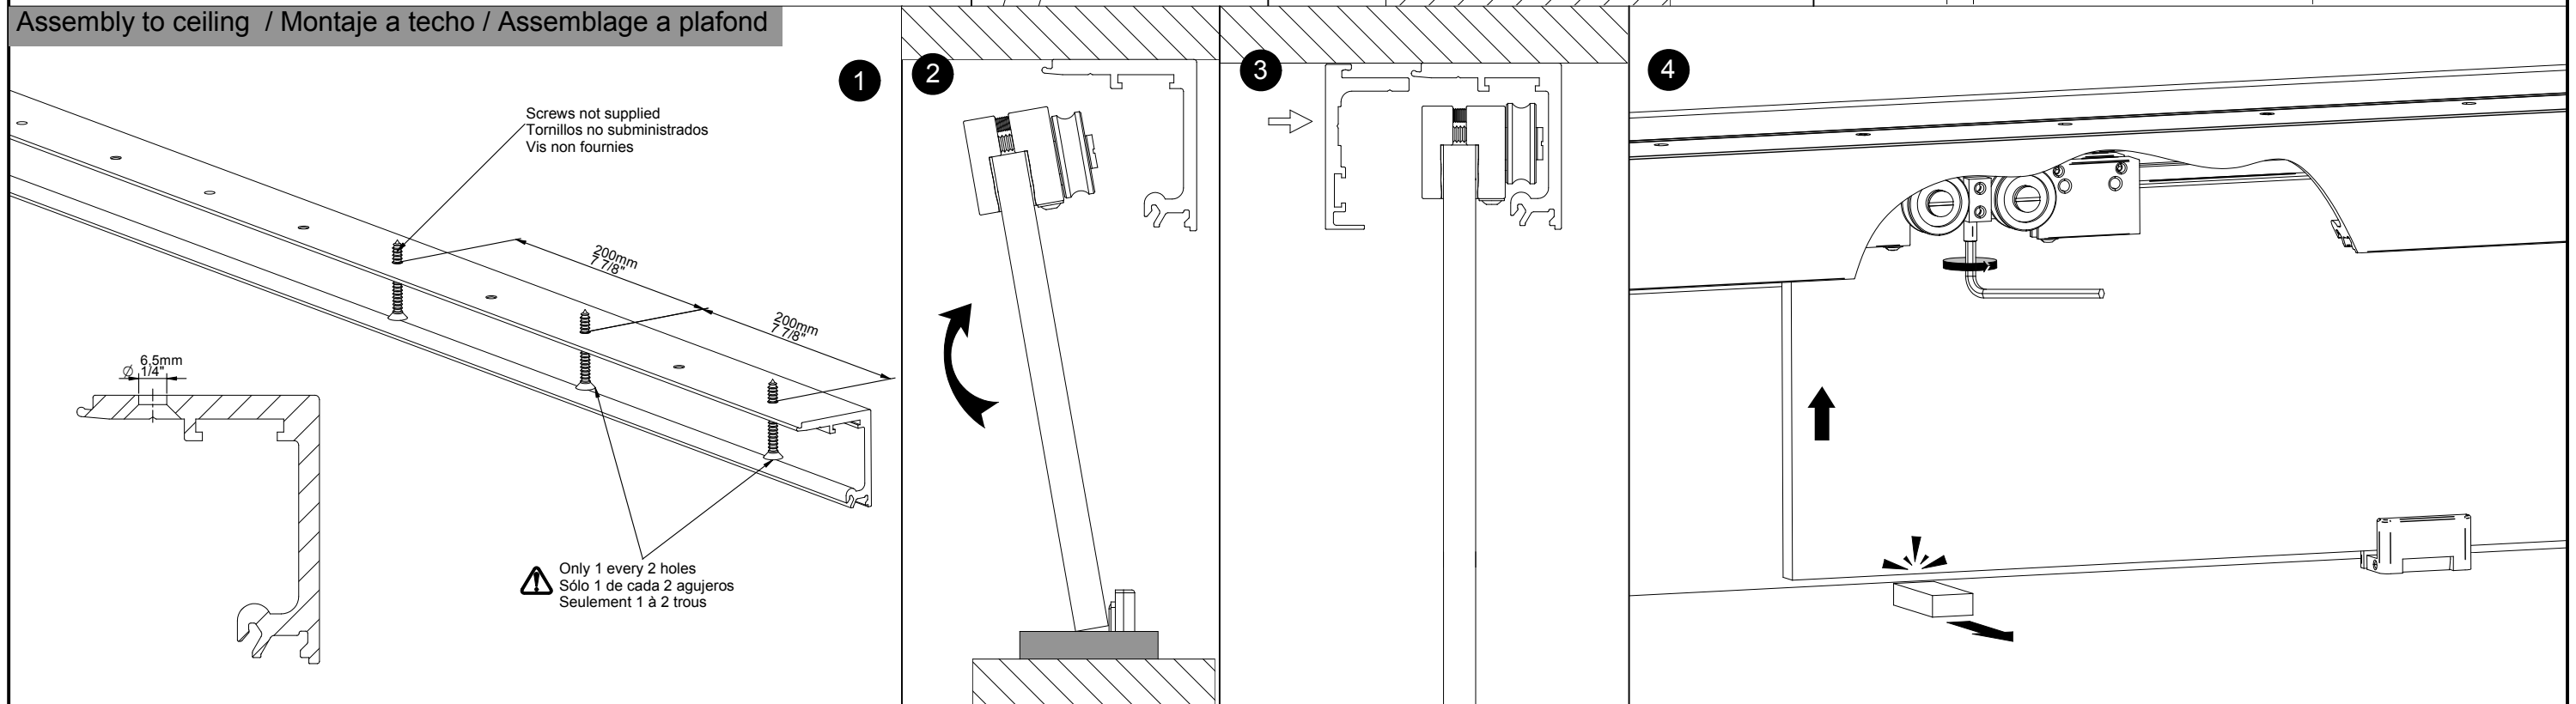

ASSEMBLY INSTRUCTIONS FOR: CRL 290 | CRL 290 C | CRL 2901 | CRL 2901 C

Assembly to wall / Montaje a pared / Assemblage a mur

Assembly to ceiling / Montaje a techo / Assemblage a plafond

038060354

ASSEMBLY INSTRUCTIONS FOR: CRL 290 | CRL 290 C | CRL 2901 | CRL 2901 C

Wall mount / Montaje a pared / Assemblage le mur

Height adjustment / Regulación / Regulation

Antiderailment / Antidescarrilamiento / Antideraillement

ASSEMBLY INSTRUCTIONS FOR: CRL 290 | CRL 290 C | CRL 2901 | CRL 2901 C

Installations variants / Variantes de instalación / Variantes d'installation

Assembly to wall with fixed glass / Montaje a pared con vidrio fijo / Assemblage a le mur avec verre fixe

Assembly to ceiling / Montaje a techo / Assemblage a plafond